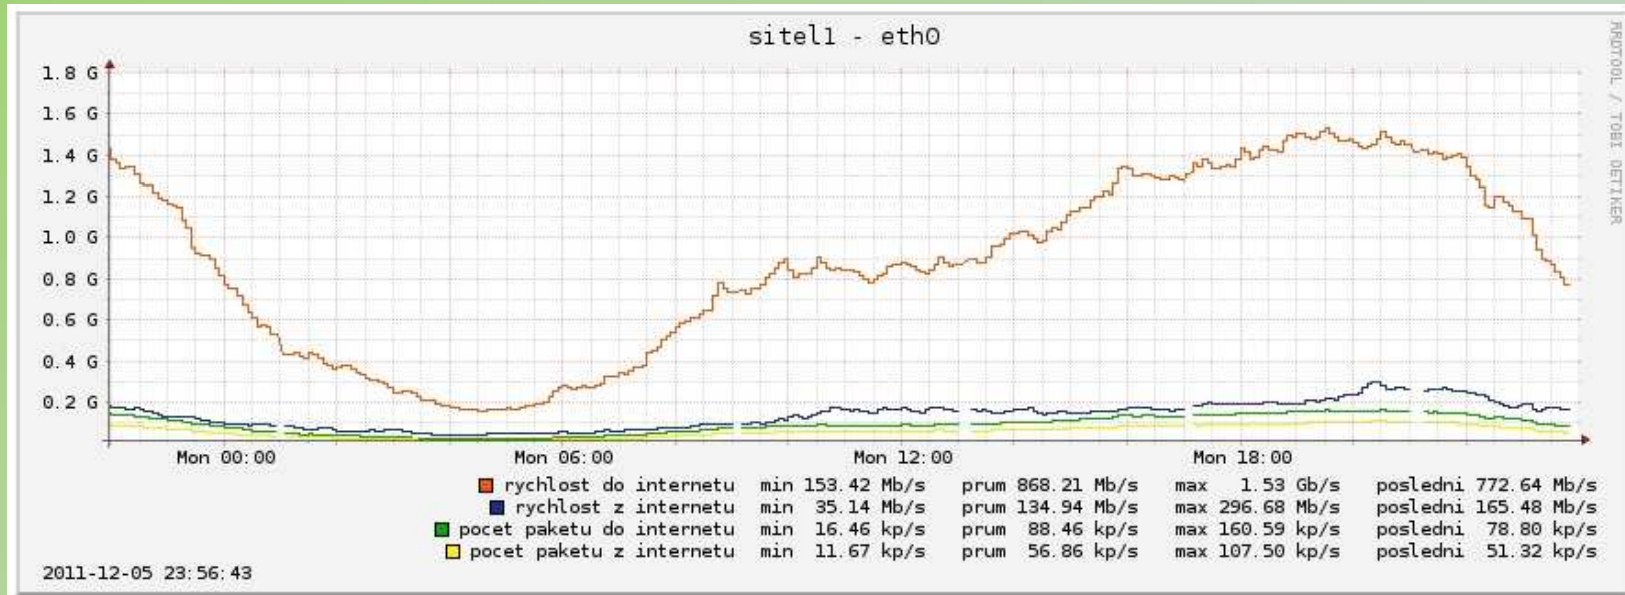

JON.CZ

Napojení skupiny domů / sídliště

JON.CZ Současnost

- MULTICAST datový tok 600Mbit/s, INTERNET 1,6Gbit/s
- 5400 dostupných domácností na FTTx

JON.CZ

Naše nabídka:

- **Velkoobchodní řešení pro ISP**
(konektivita, datové okruhy po ČR, housing)
- **Velkoobchodní řešení IPTV (celorepubliková licence RRTV, TV streamy, platforma IPTV – 4network.tv, konzultace, implementace)**
- **Prodej – montáž – servis spojů SIKLU**
- **Oznamování spojů 70GHz/80GHz na ČTÚ**