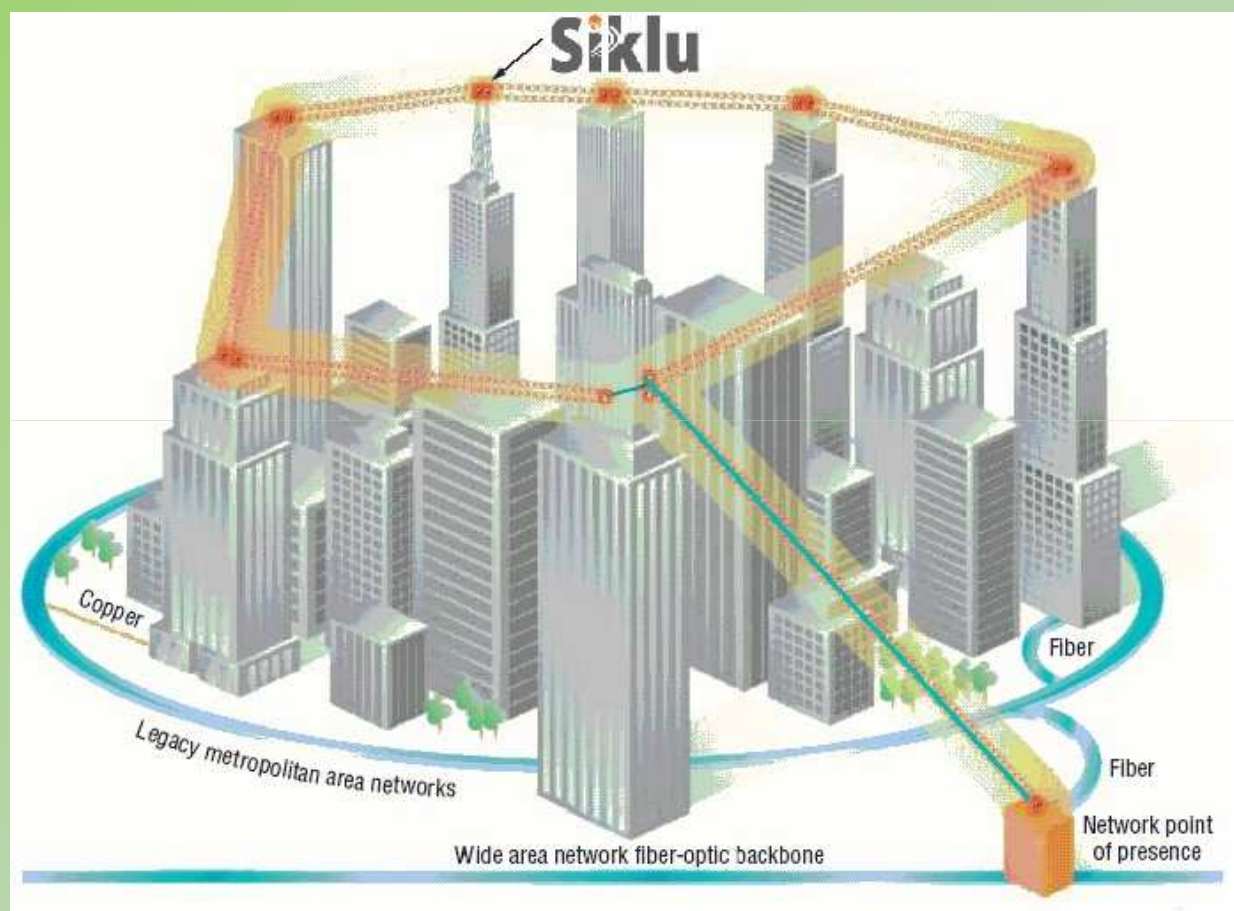

Provoz IPTV, datových a hlasových služeb nejen na **OPTICE**

Spoje v pásmu 70GHz – 80GHz

JON.CZ

Trocha historie (IPTV & optika)

- V roce 2008 jsme pocítili nutnost výstavby optické sítě
- Nákup prvních spojů Gigabeam a první zkušenosti (70GHz – 80GHz)
- Vyjednávání s SBD, vlastníky domů, a počátky síťování domů a sídlišť
- Zpracovávání podkladů pro žádost o licenci u Rady pro rozhlasové a televizní vysílání (RRTV)

JON.CZ

Napojení skupiny domů / sídliště

JON.CZ Současnost

- MULTICAST datový tok 600Mbit/s, INTERNET 1,6Gbit/s
- 5400 dostupných domácností na FTTx

JON.CZ

Naše nabídka:

- **Velkoobchodní řešení pro ISP**
(konektivita, datové okruhy po ČR, housing)
- **Velkoobchodní řešení IPTV (celorepubliková licence RRTV, TV streamy, platforma IPTV – 4network.tv, konzultace, implementace)**
- **Prodej – montáž – servis spojů SIKLU**
- **Oznamování spojů 70GHz/80GHz na ČTÚ**